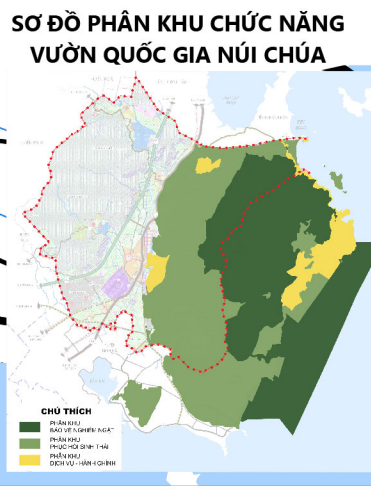

CƠ QUAN PHÊ DUYỆT: ỦY BAN NHÂN DÂN TỈNH NINH THUẬN

KÊM THEO QUYẾT ĐỊNH SỐ: _____ NGÀY: ____ THÁNG ____ NĂM 2025

CƠ QUAN THẨM ĐỊNH: SỞ XÂY DỰNG TỈNH NINH THUẬN

KÊM THEO BÁO CÁO THẨM ĐỊNH SỐ: _____ NGÀY: ____ THÁNG ____ NĂM 2025

CƠ QUAN TRÌNH DUYỆT: ỦY BAN NHÂN DÂN HUYỆN THUẬN BẮC

KÊM THEO TỜ TRÌNH SỐ: _____ NGÀY: ____ THÁNG ____ NĂM 2025

CƠ QUAN TỔ CHỨC LẬP QUY HOẠCH: PHÒNG KINH TẾ VÀ HẠ TẦNG HUYỆN THUẬN BẮC

KÊM THEO BÁO CÁO SỐ: _____ NGÀY: ____ THÁNG ____ NĂM 2025

CÔNG TRÌNH - DẪN ĐẦU: ĐỒ ÁN ĐIỀU CHỈNH TỔNG THỂ QUY HOẠCH XÂY DỰNG VÙNG HUYỆN THUẬN BẮC, TỈNH NINH THUẬN ĐẾN NĂM 2030, TẦM NHÌN ĐẾN NĂM 2050

TÊN BẢN VẼ: **BẢN ĐỒ ĐỊNH HƯỚNG PHÁT TRIỂN KHÔNG GIAN VÙNG LẬP QUY HOẠCH**

BẢN VẼ: QH-04	CHẾP: 1X/60	TỈ LỆ: 1:25.000	NGÀY: .../.../2025
THIẾT KẾ: KTS. LÂM THỊ TRƯỜNG AN KTS. NGUYỄN HỒNG PHÚC			
CHỖ TRÌ 1: KTS. NGUYỄN QUỐC THÀI			
CHỖ TRÌ 2: KTS. TRẦN THỊ CHỨC MẠI			
CHỖ NHẸM: KTS. HOÀNG NGUYỄN NGỌC BÓN			
QL/KY THUẬT: THS.KTS. TRẦN HỮU VINH			

TL. GIÁM ĐỐC CTY CỔ PHẦN TƯ VẤN XÂY DỰNG TỔNG HỢP GIẢI ĐÓNG TRUNG TÂM QUY HOẠCH KIẾN TRÚC VÀ THIẾT KẾ HẠ TẦNG

KTS. NGUYỄN QUỐC THÀI

BỘ XÂY DỰNG
CTY CỔ PHẦN TƯ VẤN XÂY DỰNG TỔNG HỢP
ĐỊA CHỈ: 28 NGUYỄN VĂN CHANH, Đ. TP. HỒ CHÍ MINH
TÊN MÃ VẼ: ...

Kính Cờng Trình: Báo cáo thẩm định và phê duyệt quy hoạch xây dựng vùng huyện Thuận Bắc, Tỉnh Ninh Thuận đến năm 2030, tầm nhìn đến năm 2050.
Tên Mã Vẽ: ...