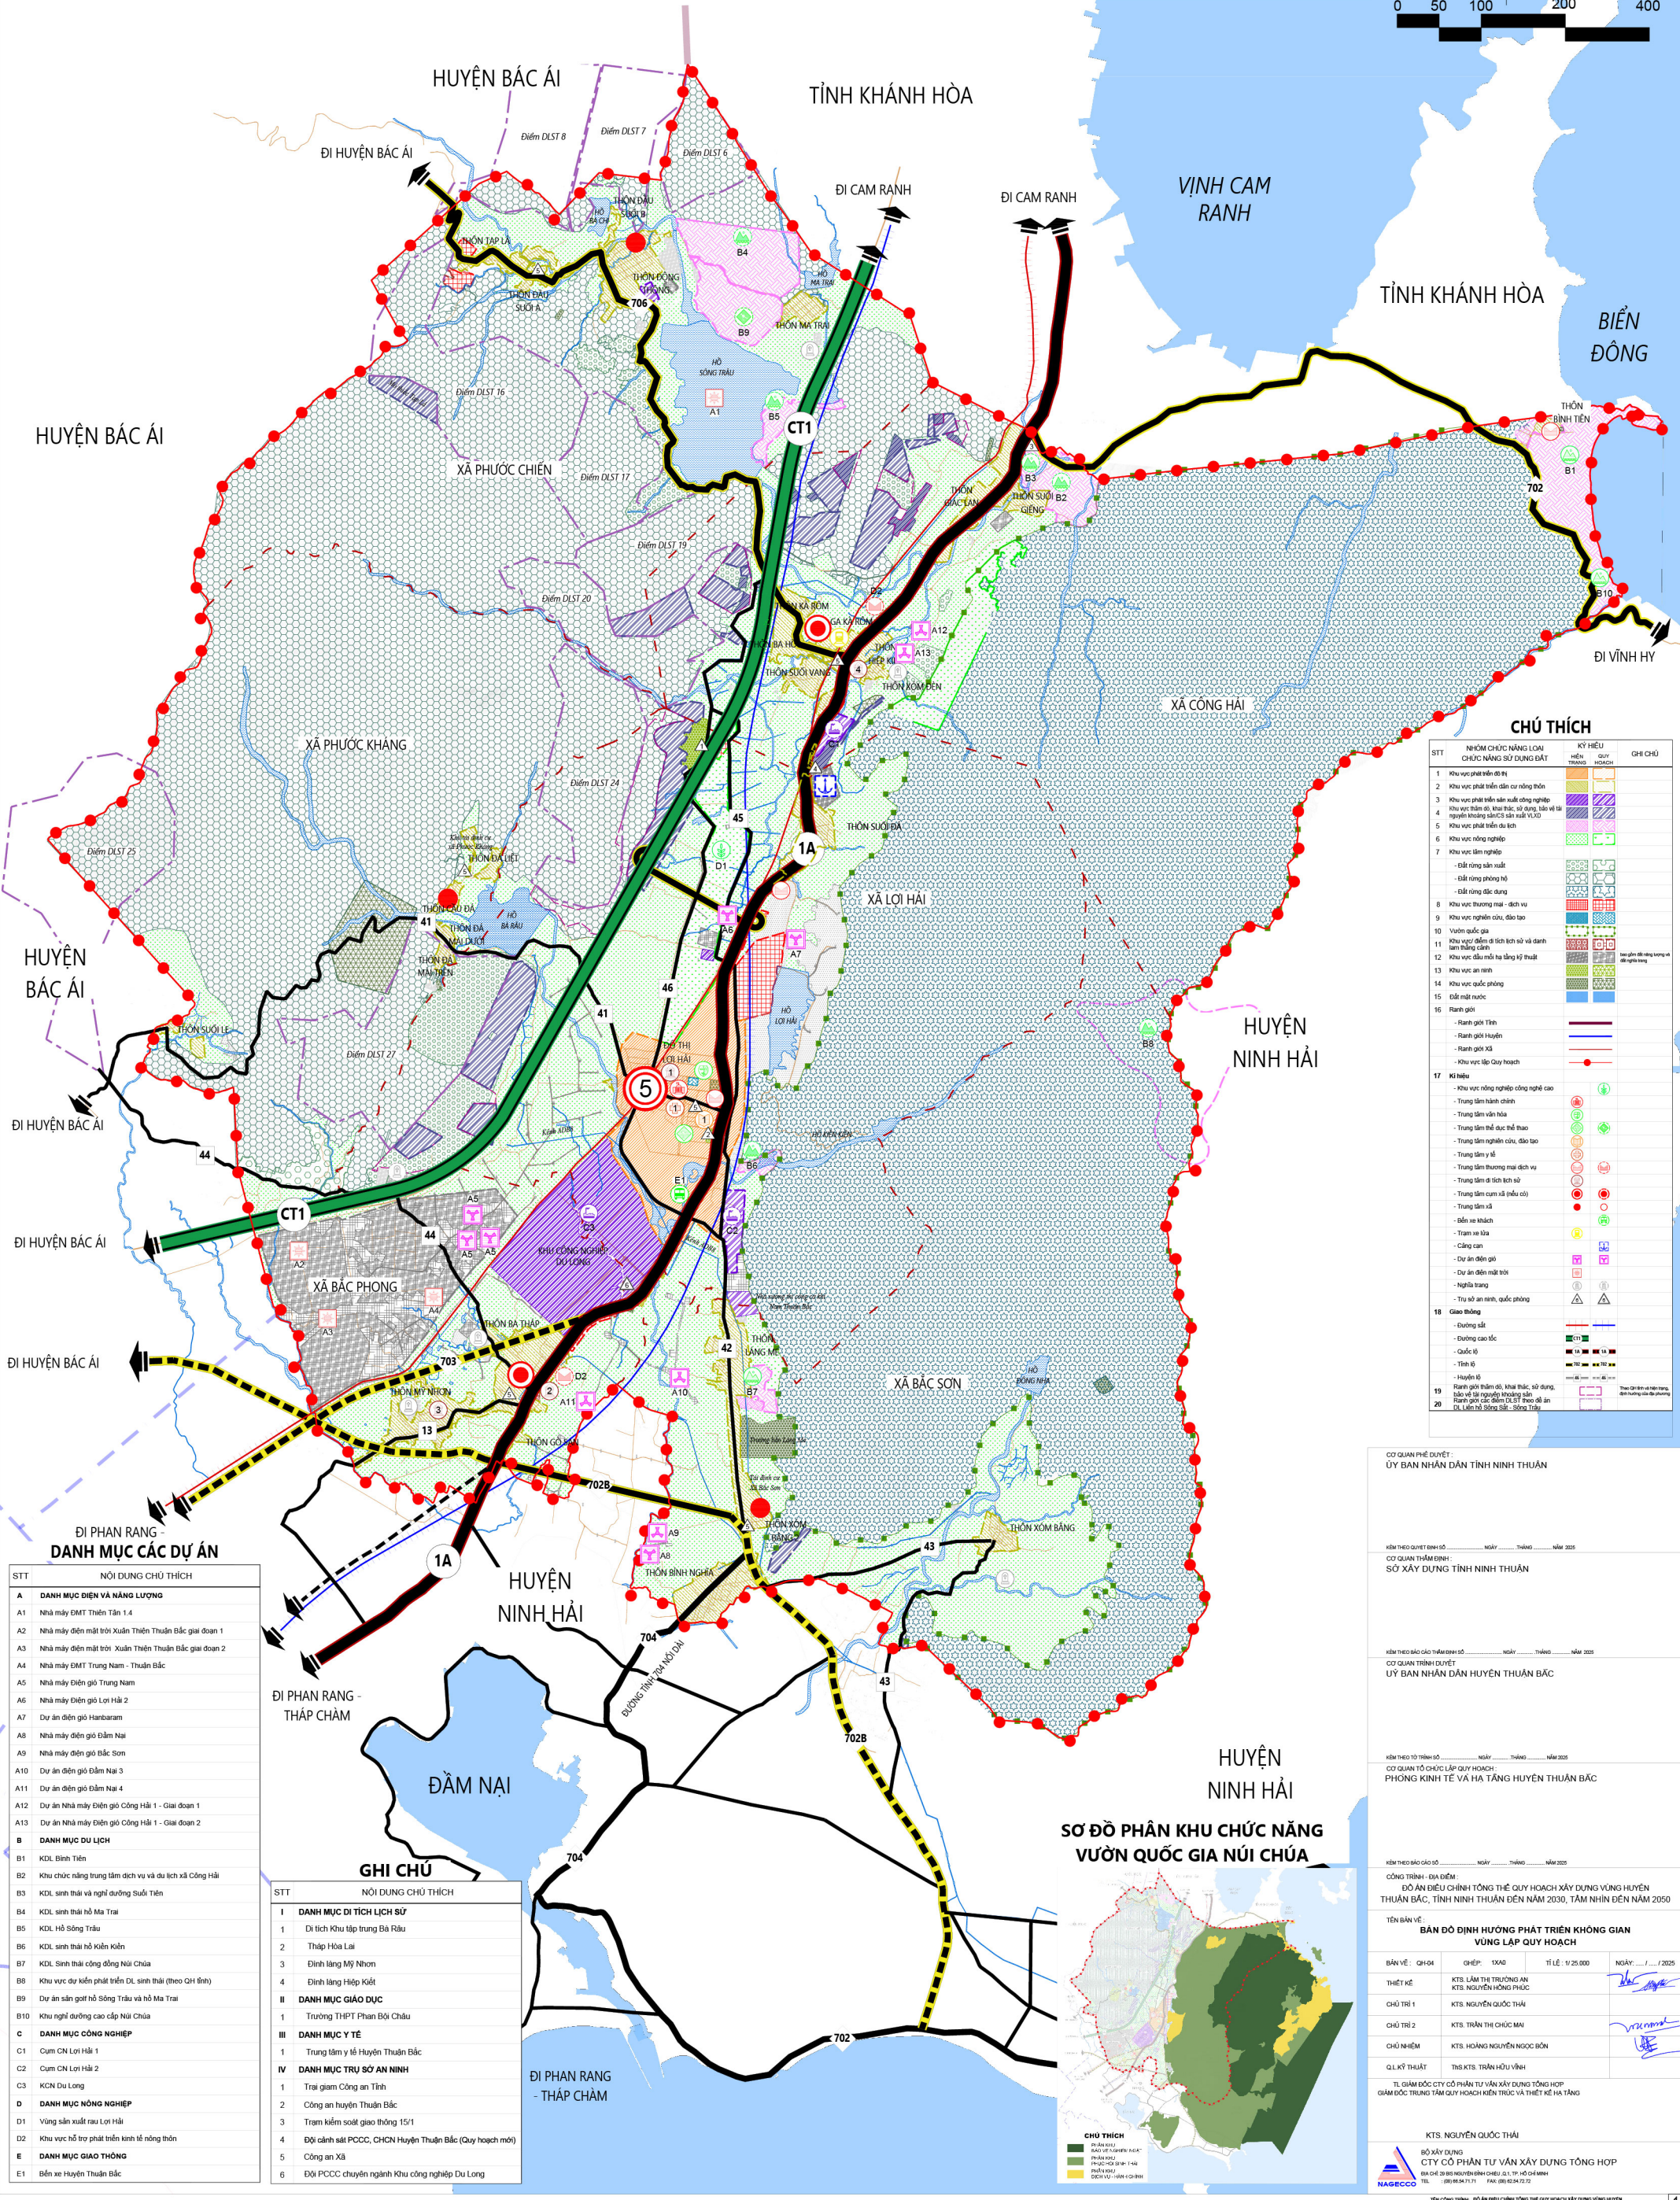

TỈNH NINH THUẬN

ĐỒ ÁN ĐIỀU CHỈNH TỔNG THỂ QUY HOẠCH XÂY DỰNG VÙNG HUYỆN THUẬN BẮC, TỈNH NINH THUẬN ĐẾN NĂM 2030, TẦM NHÌN ĐẾN NĂM 2050

BẢN ĐỒ ĐỊNH HƯỚNG PHÁT TRIỂN KHÔNG GIAN VÙNG LẬP QUY HOẠCH

CHÚ THÍCH

STT	NHÓM CHỨC NĂNG LOẠI CHỨC NĂNG SỬ DỤNG ĐẤT	KÝ HIỆU HẸN TRẠNG	QUY HOẠCH	GHI CHÚ
1	Khu vực phát triển đô thị	[Symbol]	[Symbol]	
2	Khu vực phát triển sản xuất công nghiệp	[Symbol]	[Symbol]	
3	Khu vực phát triển sản xuất nông nghiệp	[Symbol]	[Symbol]	
4	Khu vực trồng cây, nuôi trồng thủy sản, bảo vệ môi trường	[Symbol]	[Symbol]	
5	Khu vực phát triển du lịch	[Symbol]	[Symbol]	
6	Khu vực nông nghiệp	[Symbol]	[Symbol]	
7	Khu vực lâm nghiệp	[Symbol]	[Symbol]	
8	Khu vực thương mại - dịch vụ	[Symbol]	[Symbol]	
9	Khu vực nghiên cứu, đào tạo	[Symbol]	[Symbol]	
10	Vườn quốc gia	[Symbol]	[Symbol]	
11	Khu vực điểm di tích lịch sử và danh lam thắng cảnh	[Symbol]	[Symbol]	
12	Khu vực đầu mối hạ tầng kỹ thuật	[Symbol]	[Symbol]	
13	Khu vực an ninh	[Symbol]	[Symbol]	
14	Khu vực quốc phòng	[Symbol]	[Symbol]	
15	Đất mặt nước	[Symbol]	[Symbol]	
16	Ranh giới	[Symbol]	[Symbol]	
17	Kí hiệu	[Symbol]	[Symbol]	
18	Giới tuyến	[Symbol]	[Symbol]	
19	Ranh giới hành chính	[Symbol]	[Symbol]	
20	Đường giao thông	[Symbol]	[Symbol]	

DANH MỤC CÁC DỰ ÁN

STT	NỘI DUNG CHỦ THÍCH
A	DANH MỤC ĐIỆN VÀ NĂNG LƯỢNG
A1	Nhà máy ĐMT Thiên Tân 1.4
A2	Nhà máy điện mặt trời Xuân Thiên Thuận Bắc giai đoạn 1
A3	Nhà máy điện mặt trời Xuân Thiên Thuận Bắc giai đoạn 2
A4	Nhà máy ĐMT Trung Nam - Thuận Bắc
A5	Nhà máy Điện gió Trung Nam
A6	Nhà máy Điện gió Lợi Hải 2
A7	Dự án điện gió Hanbaram
A8	Nhà máy điện gió Đầm Nai
A9	Nhà máy điện gió Bắc Sơn
A10	Dự án điện gió Đầm Nai 3
A11	Dự án điện gió Đầm Nai 4
A12	Dự án Nhà máy Điện gió Công Hải 1 - Giai đoạn 1
A13	Dự án Nhà máy Điện gió Công Hải 1 - Giai đoạn 2
B	DANH MỤC DU LỊCH
B1	KDL Bình Tiên
B2	Khu chức năng trung tâm dịch vụ và du lịch xã Công Hải
B3	KDL sinh thái và nghỉ dưỡng Suối Tiên
B4	KDL sinh thái hồ Ma Trai
B5	KDL Hồ Sông Trầu
B6	KDL sinh thái hồ Kiến Kiến
B7	KDL Sinh thái công đồng Núi Chúa
B8	Khu vực dự kiến phát triển DL sinh thái (theo QH tỉnh)
B9	Dự án sân golf hồ Sông Trầu và hồ Ma Trai
B10	Khu nghỉ dưỡng cao cấp Núi Chúa
C	DANH MỤC CÔNG NGHIỆP
C1	Cụm CN Lợi Hải 1
C2	Cụm CN Lợi Hải 2
C3	KCN Du Long
D	DANH MỤC NÔNG NGHIỆP
D1	Vùng sản xuất rau Lợi Hải
D2	Khu vực hỗ trợ phát triển kinh tế nông thôn
E	DANH MỤC GIAO THÔNG
E1	Đền xe Huyện Thuận Bắc

GHI CHÚ

STT	NỘI DUNG CHỦ THÍCH
I	DANH MỤC ĐI TÍCH LỊCH SỬ
1	Di tích Khu tập tị Trung Bà Râu
2	Tháp Hòa Lai
3	Dinh làng Mỹ Nhơn
4	Dinh làng Hiệp Kết
II	DANH MỤC GIÁO DỤC
1	Trường THPT Phan Bội Châu
III	DANH MỤC Y TẾ
1	Trung tâm y tế Huyện Thuận Bắc
IV	DANH MỤC TRƯ SỞ AN NINH
1	Trại giam Công an Tỉnh
2	Công an huyện Thuận Bắc
3	Trạm kiểm soát giao thông 15/1
4	Đội cảnh sát PCCC, CHCN Huyện Thuận Bắc (Quy hoạch mới)
5	Công an Xã
6	Đội PCCC chuyên ngành Khu công nghiệp Du Long